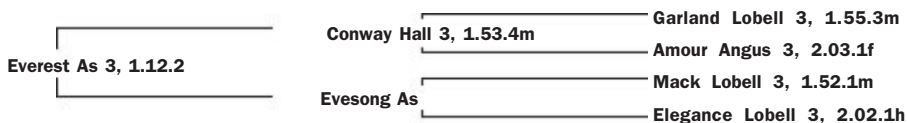

500 RANYA RIVARCO

Una femmina da Everest As 3, 1.12.2 e da Visione Lavec 3, 1.16.9. La madre e' sorella di **Sensuous Suspect** 3, 1.55.3 (madre di **Courtney Elegance** 4, 1.14.4, Alanis Di Conca 4, 1.15.1, Urraca Di Conca 5, 1.15.6) 1.11.5 (madre di **Courtney Elegance** 4, 1.14.4, Alanis Di Conca 4, 1.15.1, Urraca Di Conca 5, 1.15.6), **PASSION LAVEC** 3, 1.12.1 (madre di **Leroy Zet** 2, 1.59.3), **Chans Lavec** 1.14.7, **KRAMER A CONTO** 1.15.9, Ladys Prakas 5, 2.02.3, Esterina K Jet (madre di **Inelfo Vinci** 7, 1.14.0, Marita Vinci 4, 1.15.3).

FEMMINA BAIIO, nata il 21 marzo

RANYA RIVARCO