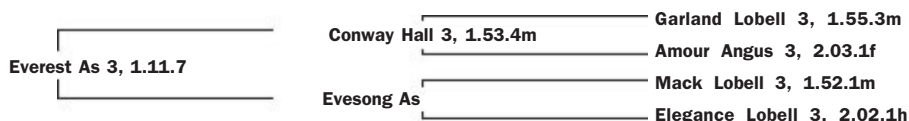

RASCAL RIVARCO

65

Un maschio da Everest As 3, 1.11.7 e da Diletta Rivarco. Fratello di Letta Rivarco 4, 1.15.5. La madre e' sorella di **LUCIOUS ALMAHURST** 3, 1.54.4m (madre di **Extreme Games** 4, 1.56, **Love Wins** 3, 1.56.3, **Parkway Trotpix** 3, 1.57.3, **Prime Status** 3, 2.00.2, Holly Go Lightly 4, 2.00.4), **SHIPS WATCH** 2, 1.57m, **Yellow Rose Lover** 5, 2.00.2q, **Yellow Rose Lover** 1.14.8, **Status Maker** 1.14.8, Golden Lass 3, 2.02.1 (madre di **No Surprises** 6, 1.59.2, **Priority Notice** 4, 2.00.3, Increase The Magic 3, 2.02.1, Golden Road 6, 2.03), Annika K Boko (madre di **Pablo Boko** 4, 1.13.6, **Valentina Boko** 5, 1.14.8), Lavish Love (madre di **Agile Lavec** 5, 1.13.4, Utah Kramer 3, 1.15.4, Slancio Kramer 4, 1.16.4).

MASCHIO BAIO, nato il 2 febbraio

RASCAL RIVARCO

1^ madre: DILETTA RIVARCO (2000, b. **Crowning Classic** 5, 1.11.6) ha prodotto:

Letta Rivarco (2005, f.b. Indro Park) 4, 1.15.5 (RM-V) 7 vittorie - € 45.546
 Megan Rivarco (2006, f.b. Super Arnie) 3, 1.17.8 (CH-P) - € 990
 Nevada Rivarco (2007, m.b. Gigant Neo)
 Odette Rivarco (2008, f.s. Ganymede)